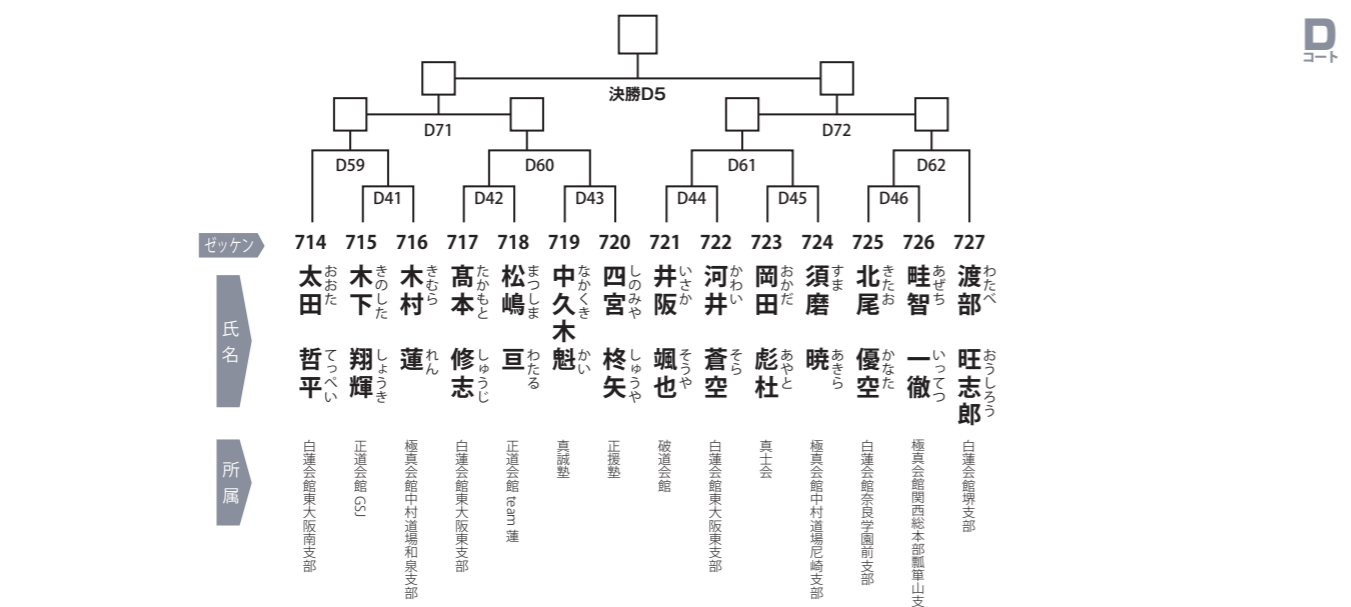

20名

優勝 準優勝 三位

中学1年生男子の部  
JAC選抜クラス/47kg以上

14名

優勝 準優勝 三位

中学2年生男子の部  
JAC選抜クラス/52kg未満

17名

優勝 準優勝 三位