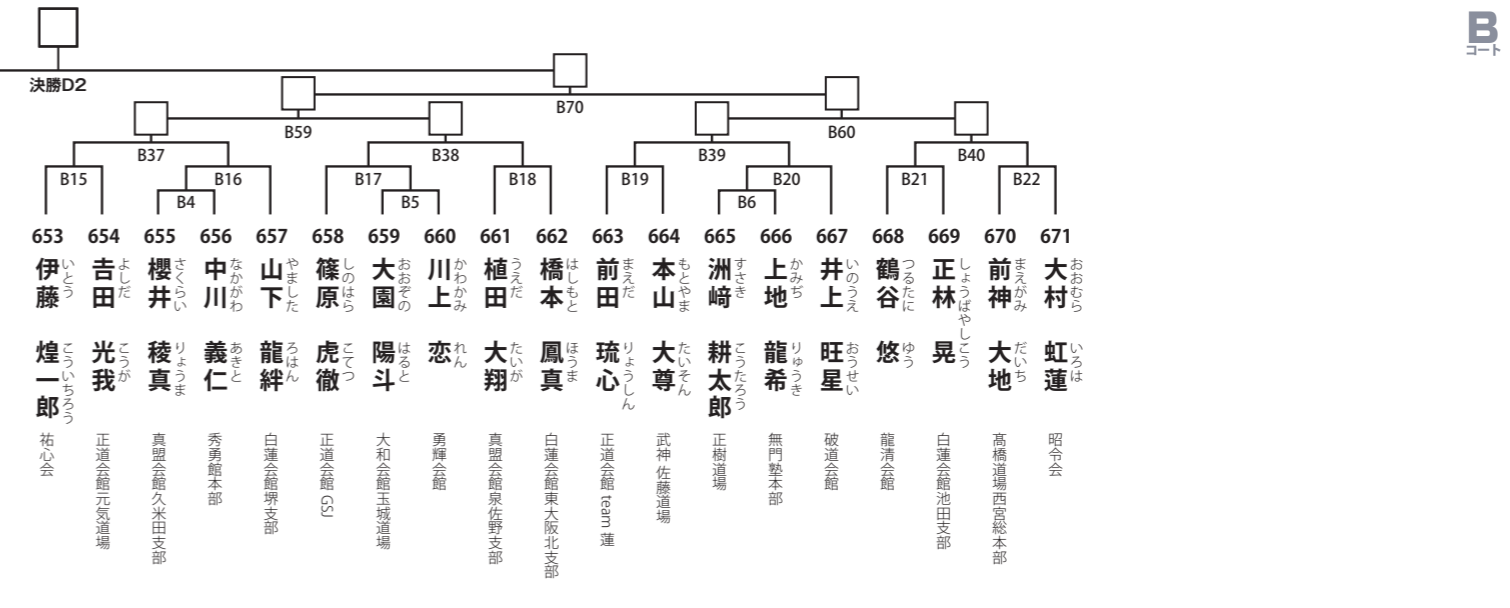

二部

小学6年生男子の部
JAC選抜クラス/40kg未満

38名

優勝 準優勝 三位
ベスト8