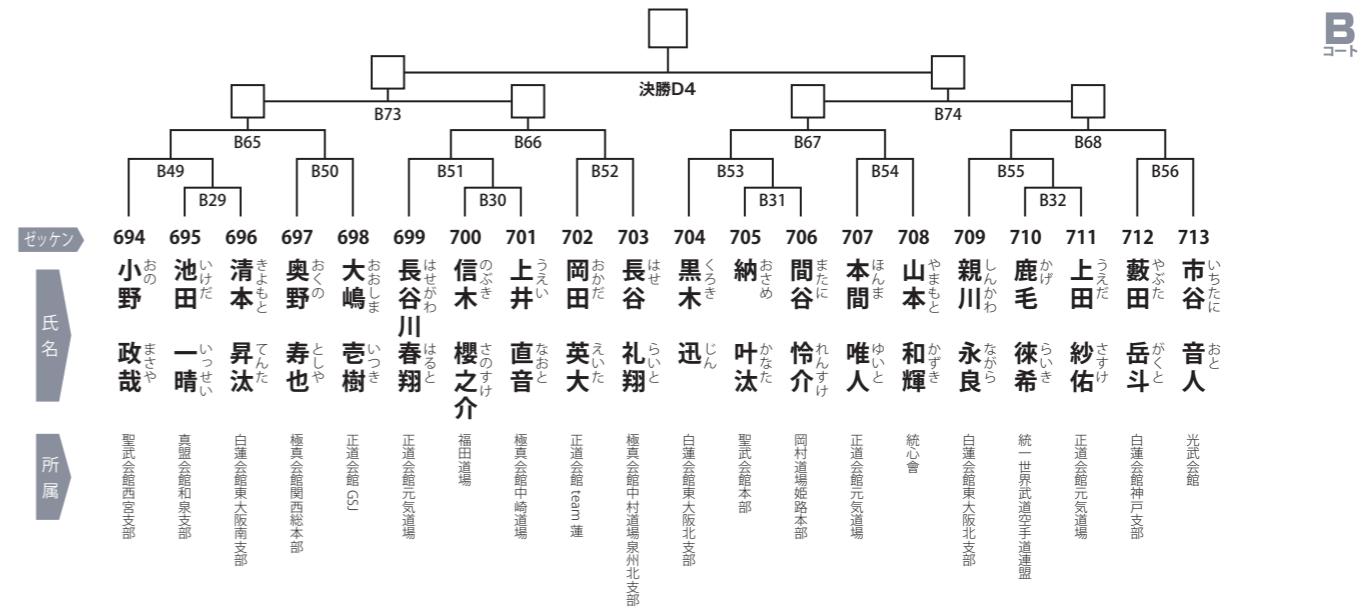

中学1年生男子の部
JAC選抜クラス/47kg未満

20名

優勝 準優勝 三位