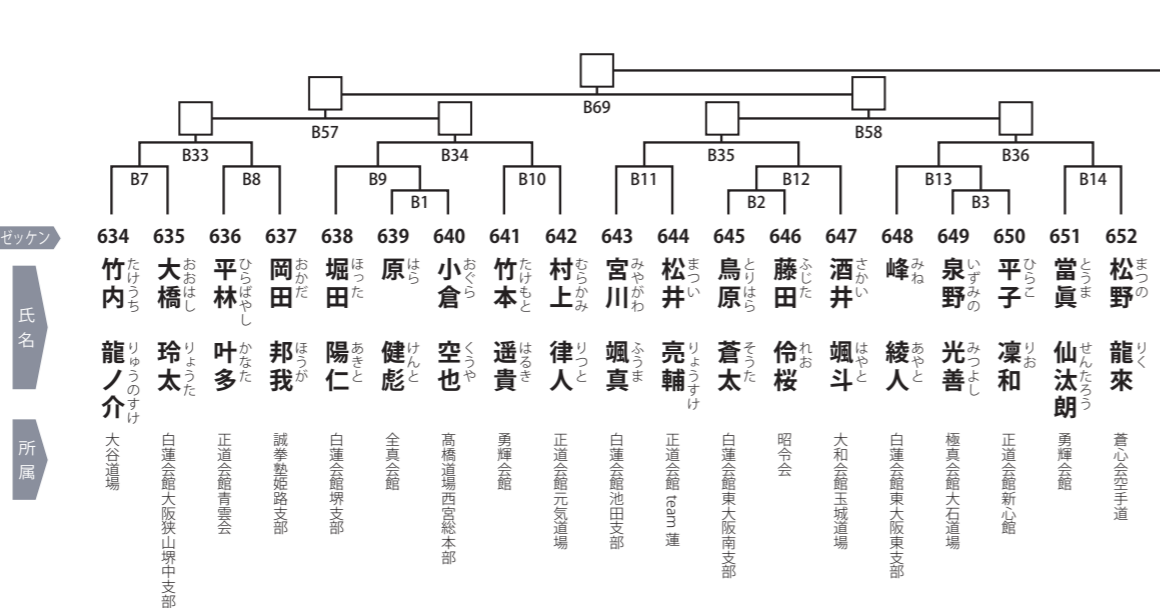

二部

小学6年生男子の部
JAC選抜クラス/40kg未満

38名

優勝 準優勝 三位
ベスト8