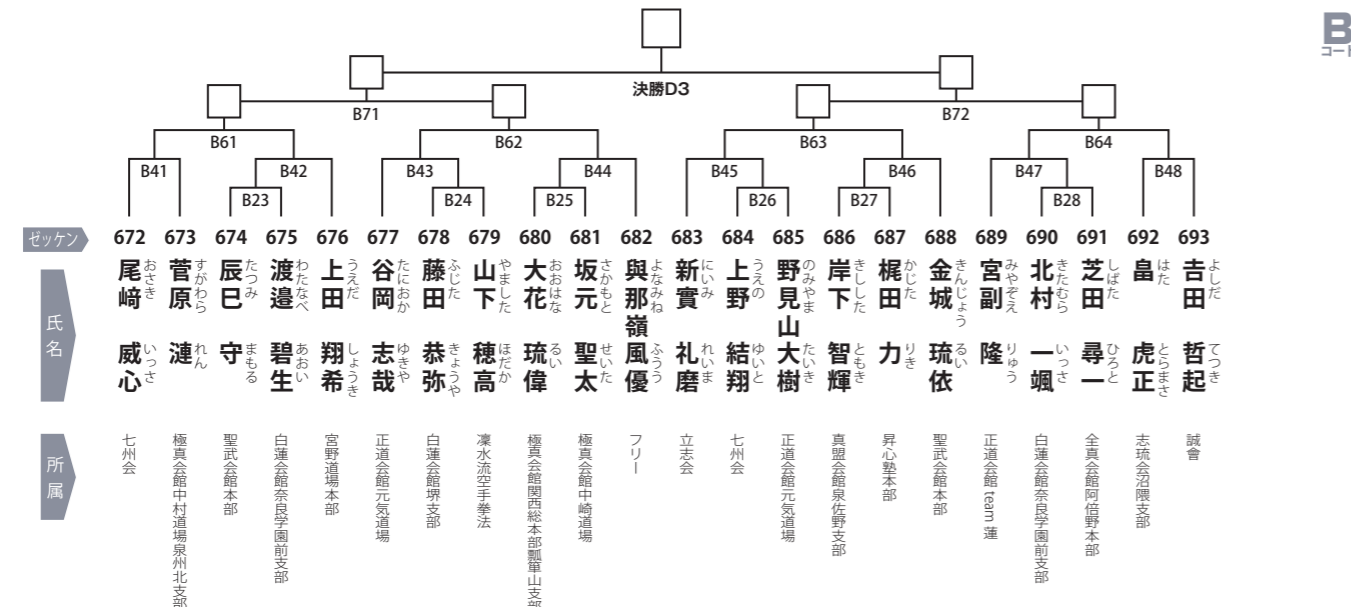

小学6年生男子の部
JAC選抜クラス/40kg以上

22名

優勝 準優勝 三位