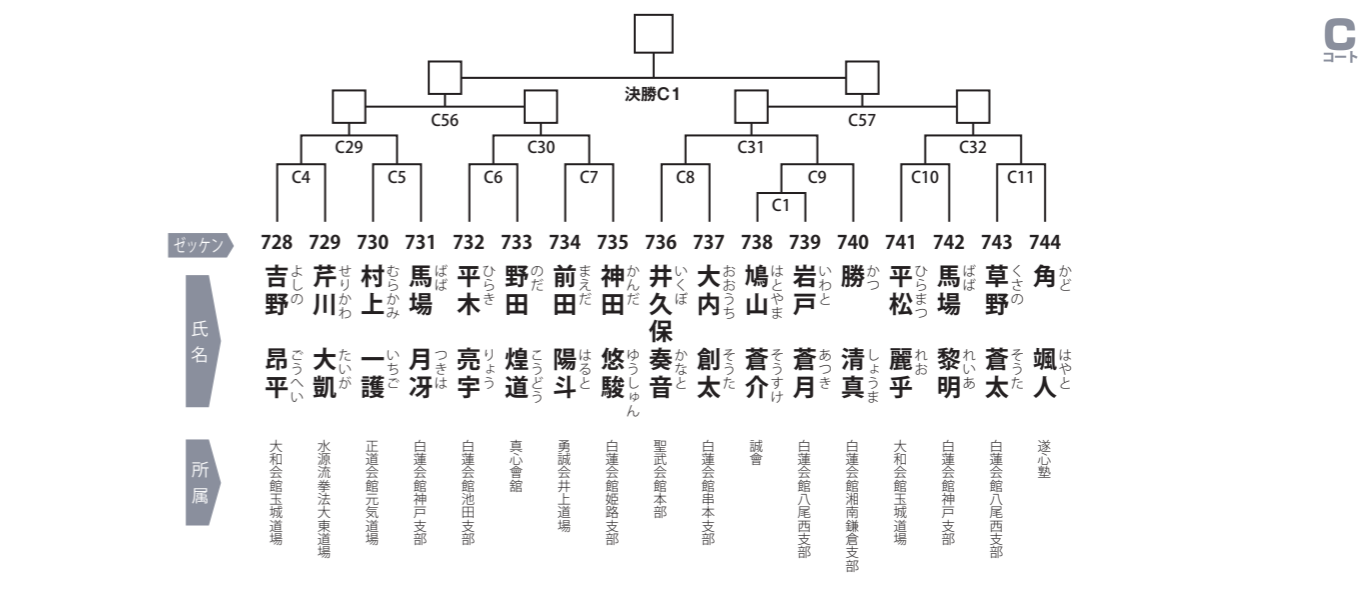

20名

優勝 準優勝 三位

中学1年生男子の部  
JAC選抜クラス/47kg以上

14名

優勝 準優勝 三位

中学2年生男子の部  
JAC選抜クラス/52kg未満

17名

優勝 準優勝 三位